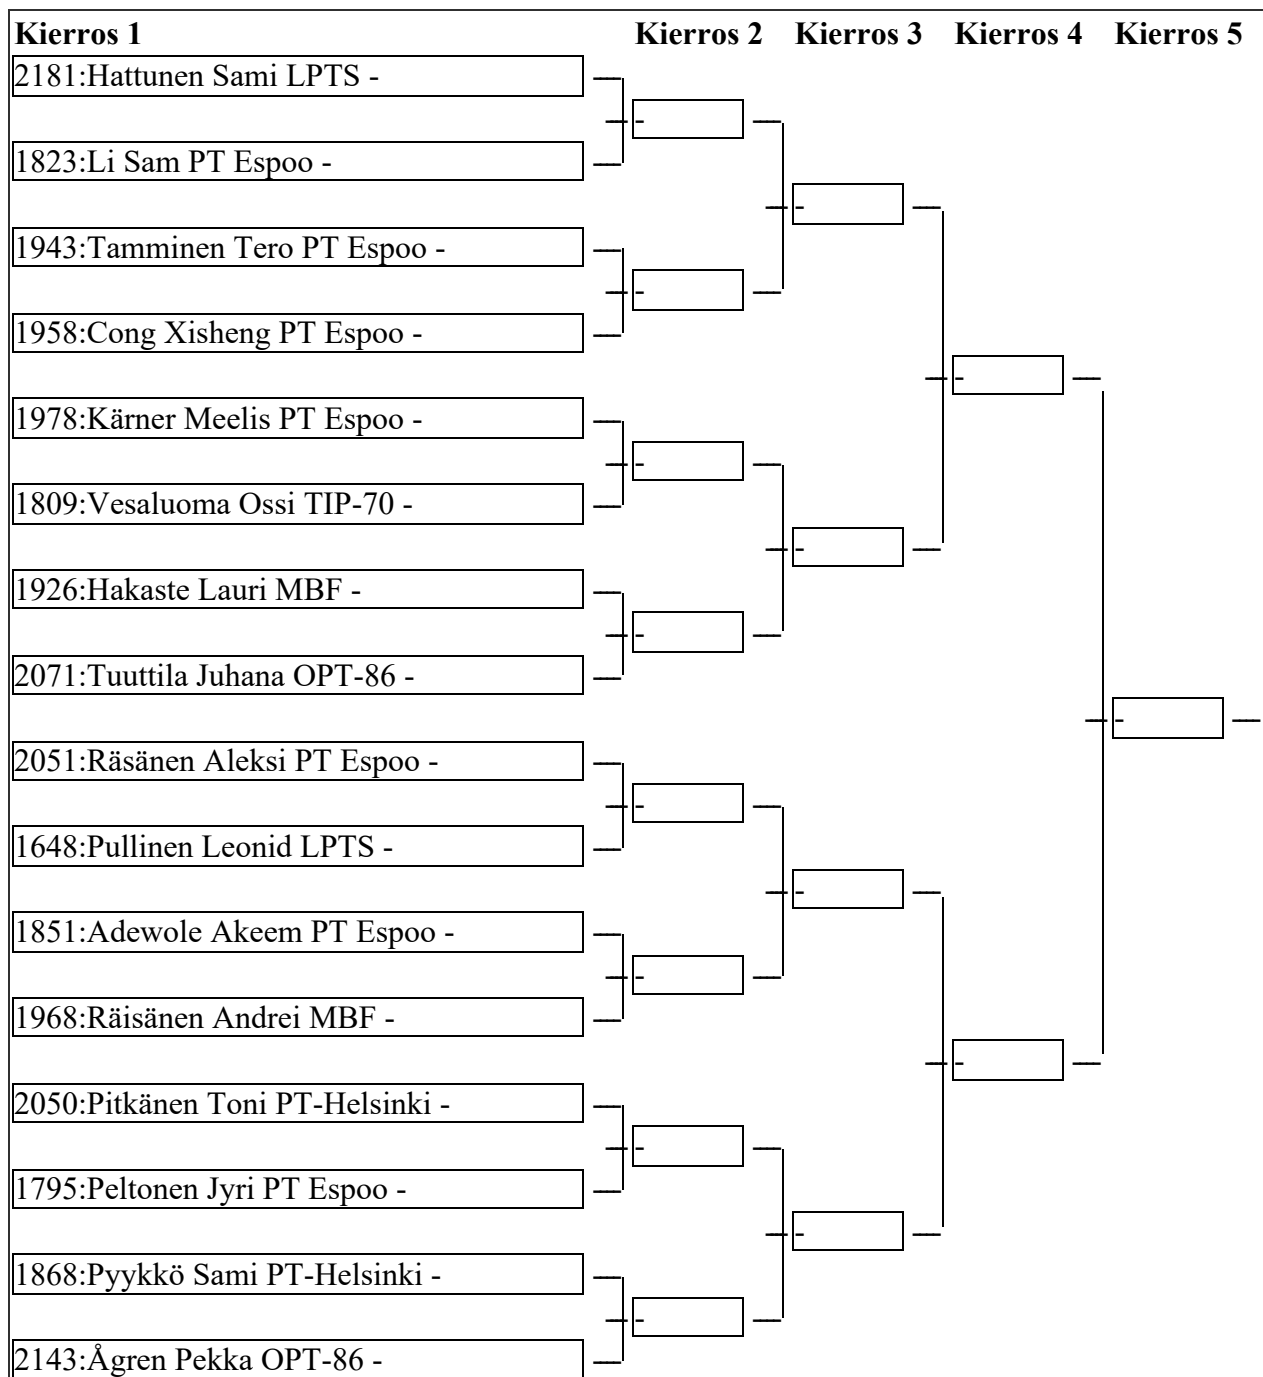

PT Espoon kevätkisat GP (Valio)

M-2200 Cup-vaihe