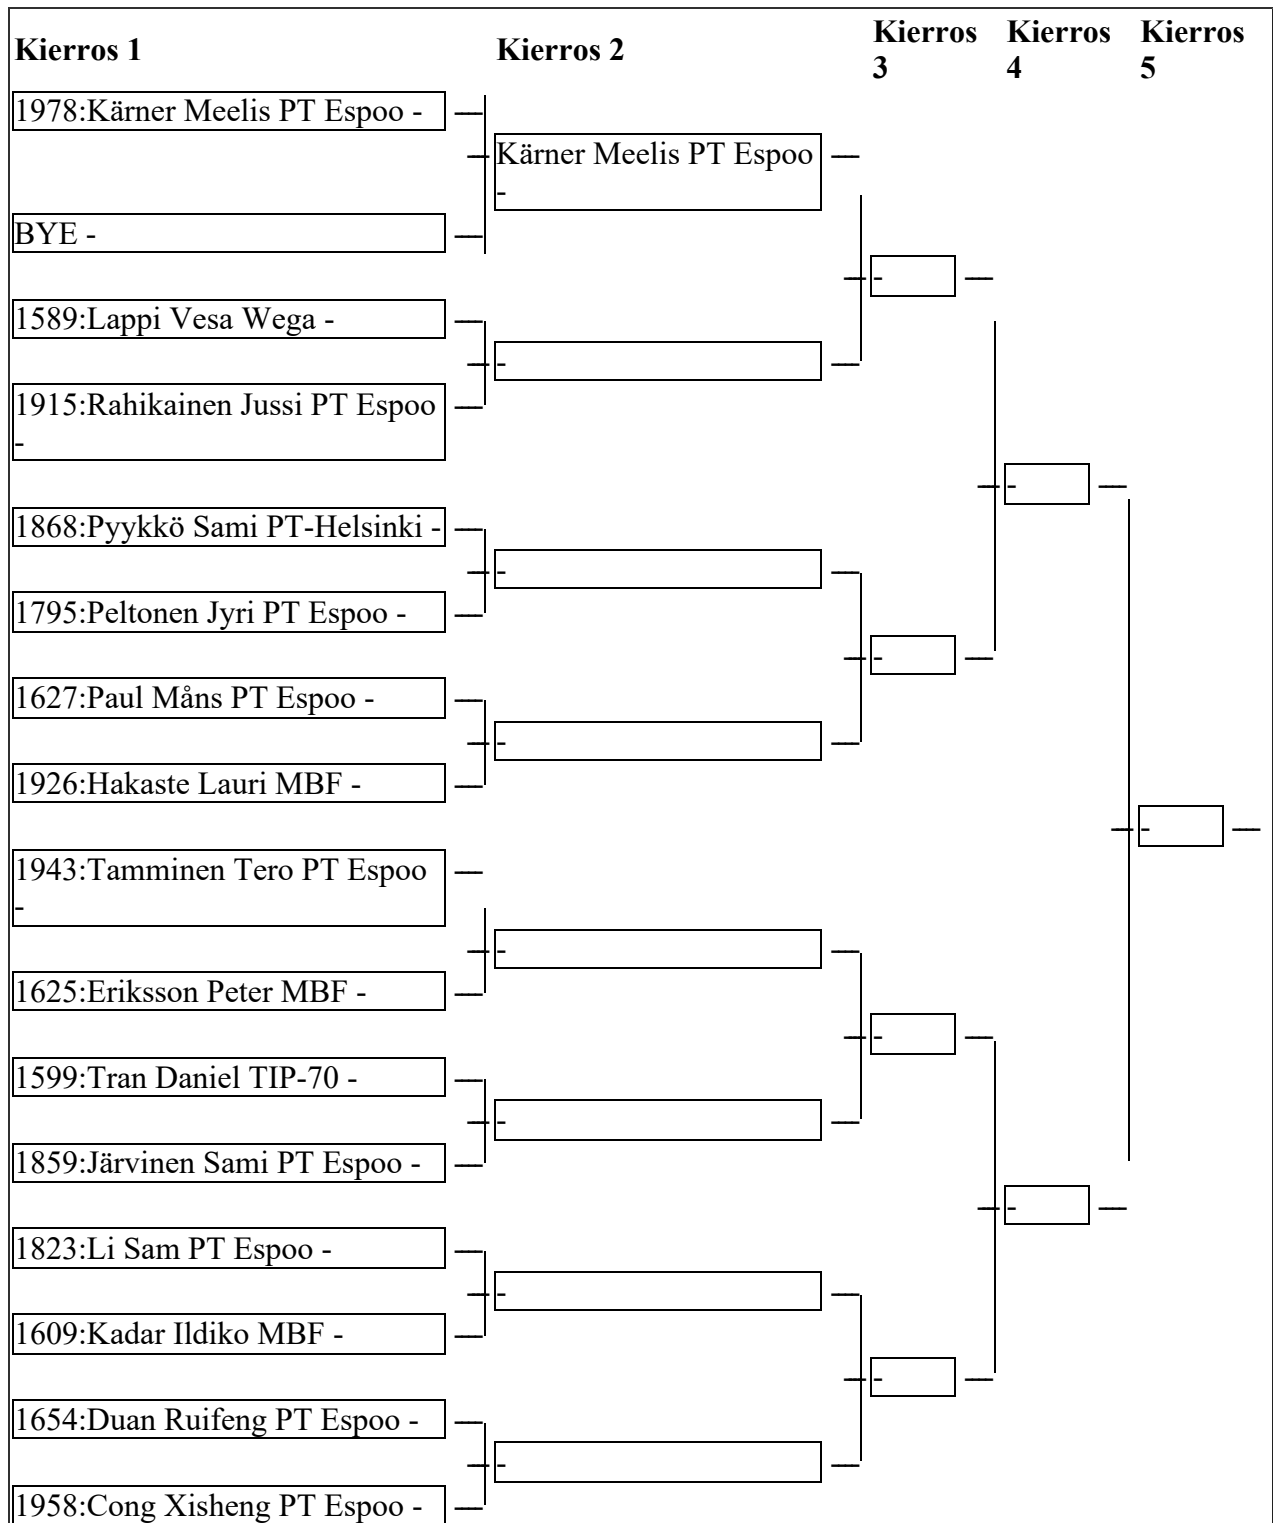

Lauritsalo Eeli Maraton, 740

Malinen Valtu TIP-70, 700

Ylinen Sonja PT Espoo, 697

PT Espoon kevätkisat GP (Valio)

M-2200 Cup-vaihe

PT Espoon kevätkisat GP (Valio)

M-2000 Cup-vaihe

PT Espoon kevätkisat GP (Valio)